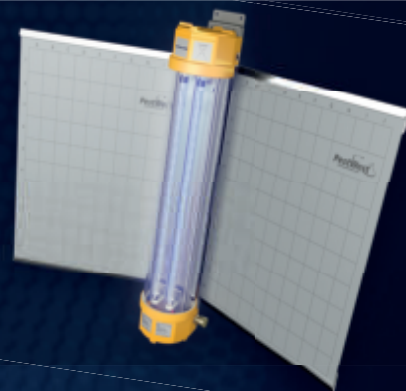

Chameleon
QUALIS X

Qualis X i Qualis X IP to idealne uniwersalne rozwiązanie. Oferują wysoce skuteczną kontrolę owadów zarówno w zakładach przemysłowych, jak i miejscach publicznych.

Chameleon
SIRIUS X

Elegancka i stylowa lampa Sirius X jest przeznaczona przede wszystkim dla miejsc wymagających większej dyskrecji. Idealnie wkomponuje się w wystrój każdej restauracji, kawiarni czy hotelu.

Chameleon EXG X

Przemysłowa lampa z certyfikatem ATEX wymagany dla obiektów, gdzie występują gazy, ciecze i ich opary. EXG X to właściwy wybór dla zakładów spożywczych, farmaceutycznych i petrochemicznych.