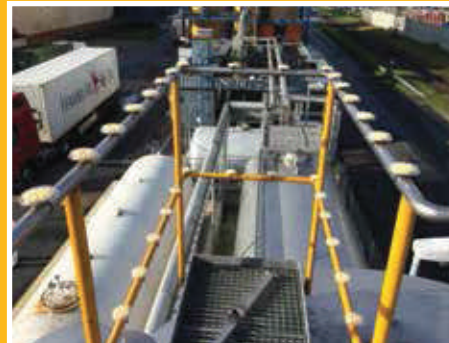

3

Z MOCOWANIEM DO RUR

NOWOŚĆ

GOTOWE DO UŻYCIA TACKI

- skracają czas montażu o połowę,
- umożliwiają szybką i prostą instalację bez bałaganu,
- czynią pracę na wysokości szybszą i bezpieczniejszą,
- dzięki zwartej strukturze zawartości są możliwe do stosowania na nachylonych dachach oraz innych skośnych powierzchniach,
- zapewniają dyskrecję,
- utrzymują ptaki z dala od zabezpieczanych obiektów bez wyrządzania im krzywdy,
- są dostępne również w wersji z magnetyczną podstawą lub z mocowaniem do rur.