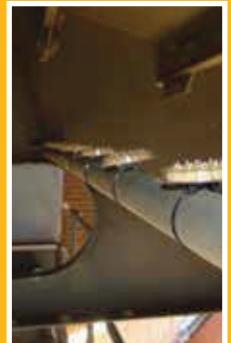

3

Z MOCOWANIEM DO RUR

NOWOŚĆ

GOTOWE DO UŻYCIA TACKI

- skracają czas montażu o połowę,
- umożliwiają szybką i prostą instalację bez bałaganu,
- czynią pracę na wysokości szybszą i bezpieczniejszą,
- dzięki zwartej strukturze zawartości są możliwe do stosowania na nachylonych dachach oraz innych skośnych powierzchniach,
- zapewniają dyskrecję,
- utrzymują ptaki z dala od zabezpieczanych obiektów bez wyrządzania im krzywdy,
- są dostępne również w wersji z magnetyczną podstawą lub z mocowaniem do rur.