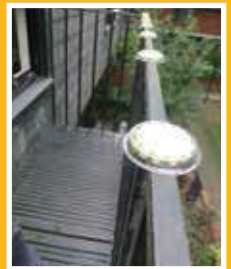

3

Z MOCOWANIEM DO RUR

NOWOŚĆ

GOTOWE DO UŻYCIA TACKI

- skracają czas montażu o połowę,
- umożliwiają szybką i prostą instalację bez bałaganu,
- czynią pracę na wysokości szybszą i bezpieczniejszą,
- dzięki zwartej strukturze zawartości są możliwe do stosowania na nachylonych dachach oraz innych skośnych powierzchniach,
- zapewniają dyskrecję,
- utrzymują ptaki z dala od zabezpieczanych obiektów bez wyrządzania im krzywdy,
- są dostępne również w wersji z magnetyczną podstawą lub z mocowaniem do rur.